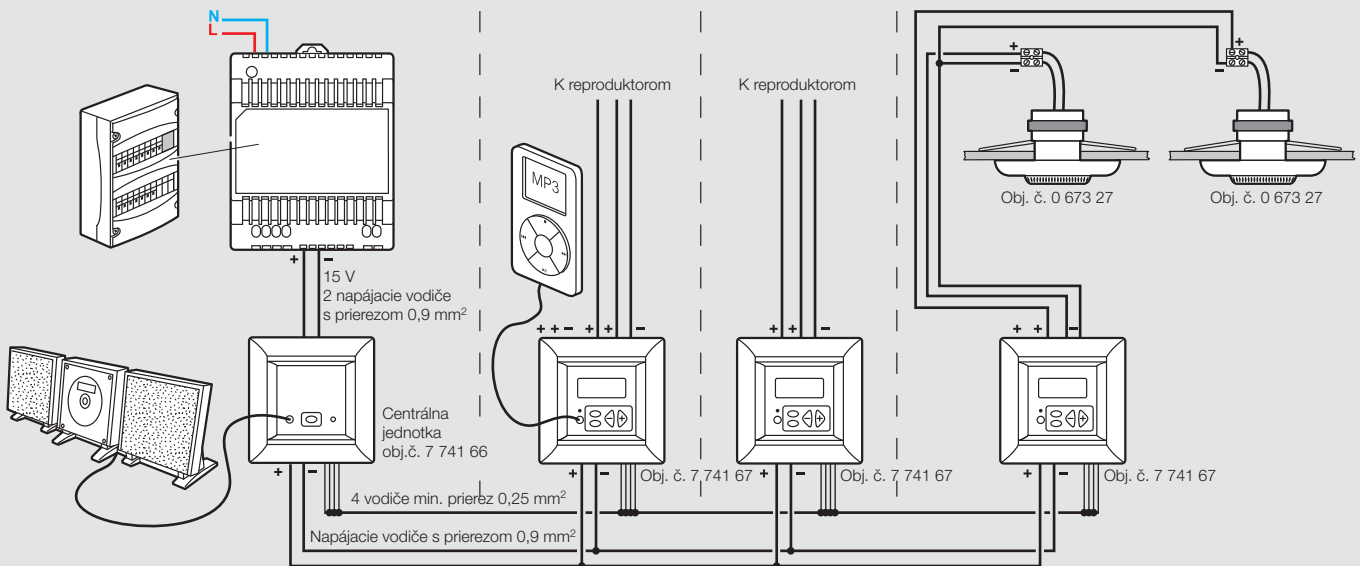

■ Rozvod hudby do všetkých miestností v dome

Rozvod hudby z hlavného zdroja alebo prídavných zdrojov hudby (MP3 player) pomocou lokálnych ovládačov 7 741 67/7 700 67/7 702 67