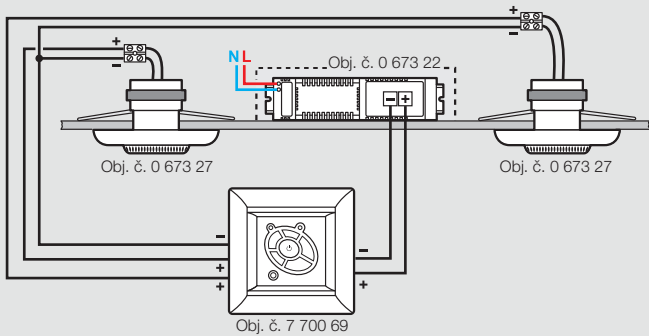

Valena™

rozvod hudby

■ Inštalácia rozvodu hudby do jednej miestnosti (napr. kuchyňa, kúpeľňa...)

S použitím reproduktorov obj. č. 0 673 27 a napájacím zdrojom obj. č. 0 673 22 a stereo FM tunerom obj. č. 7 700 69 (stereo)