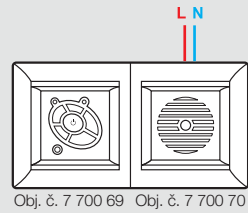

S použitím napájacieho zdroja + reproduktora obj. č. 7 700 70 a stereo FM tunera obj. č. 7 700 69 (mono)